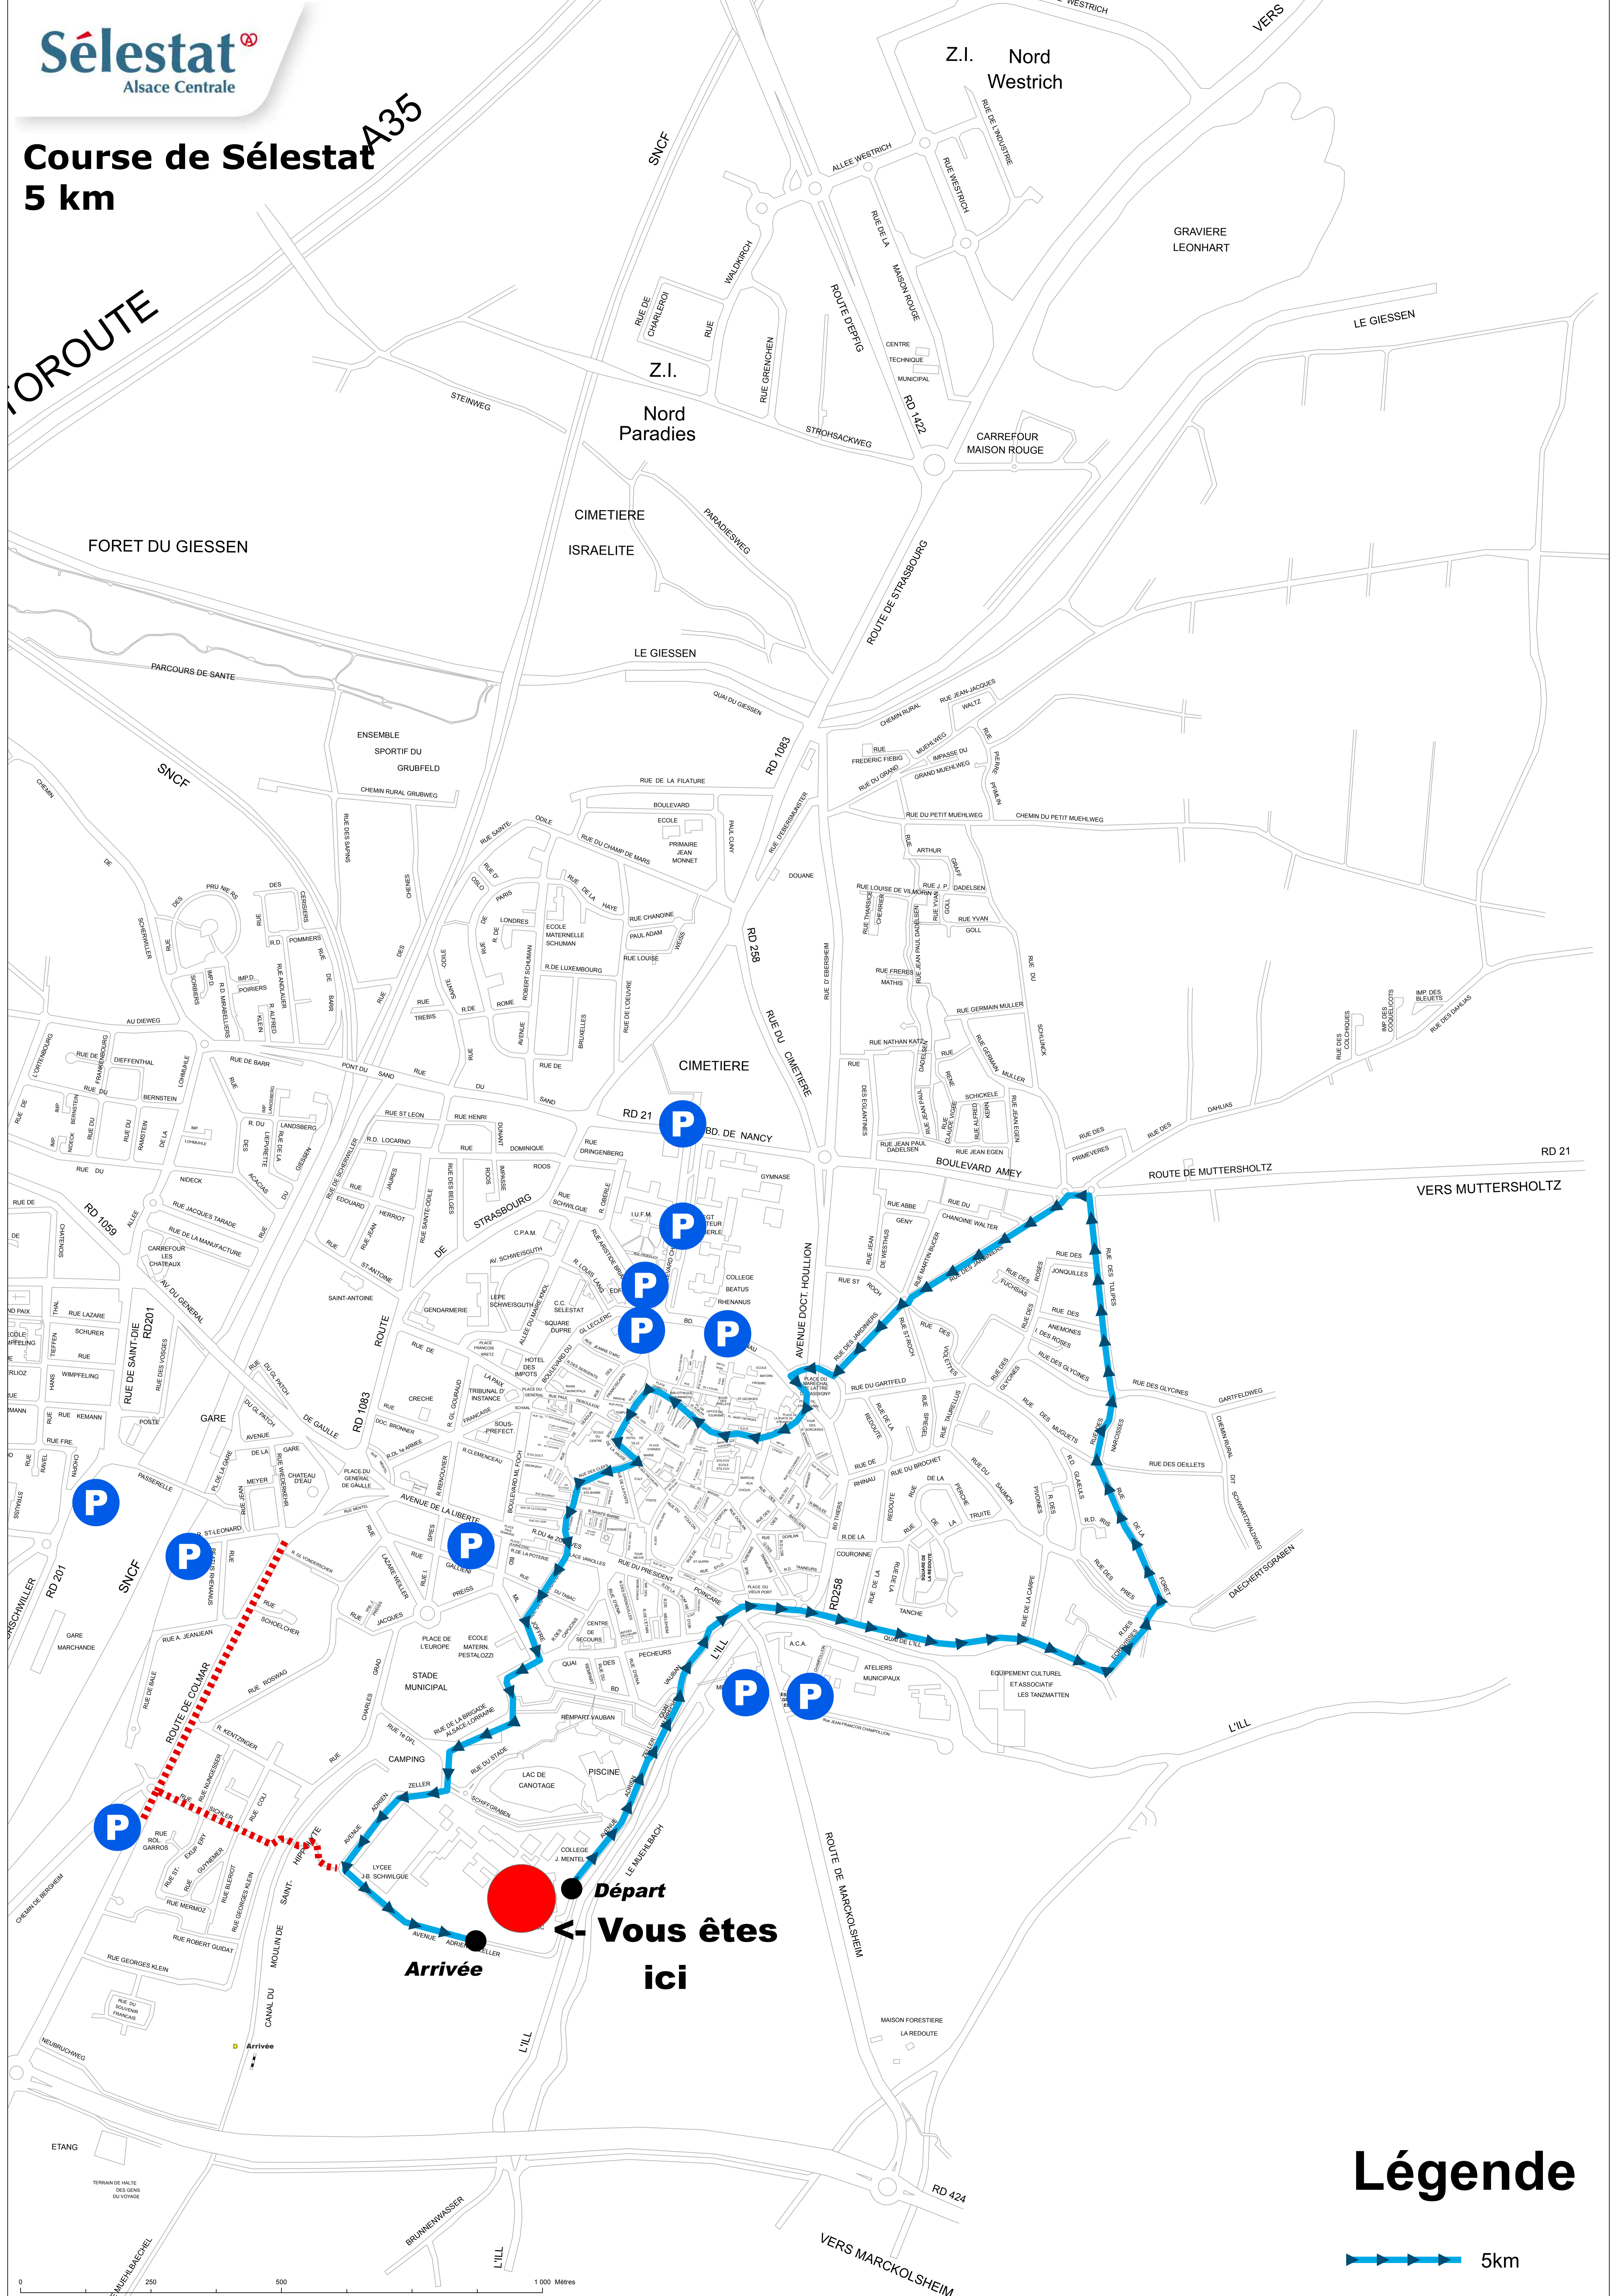

# Course de Sélestat 5 km

FORROUTE

A35

**Départ**  
**← Vous êtes ici**  
**Arrivée**

## Légende

5km