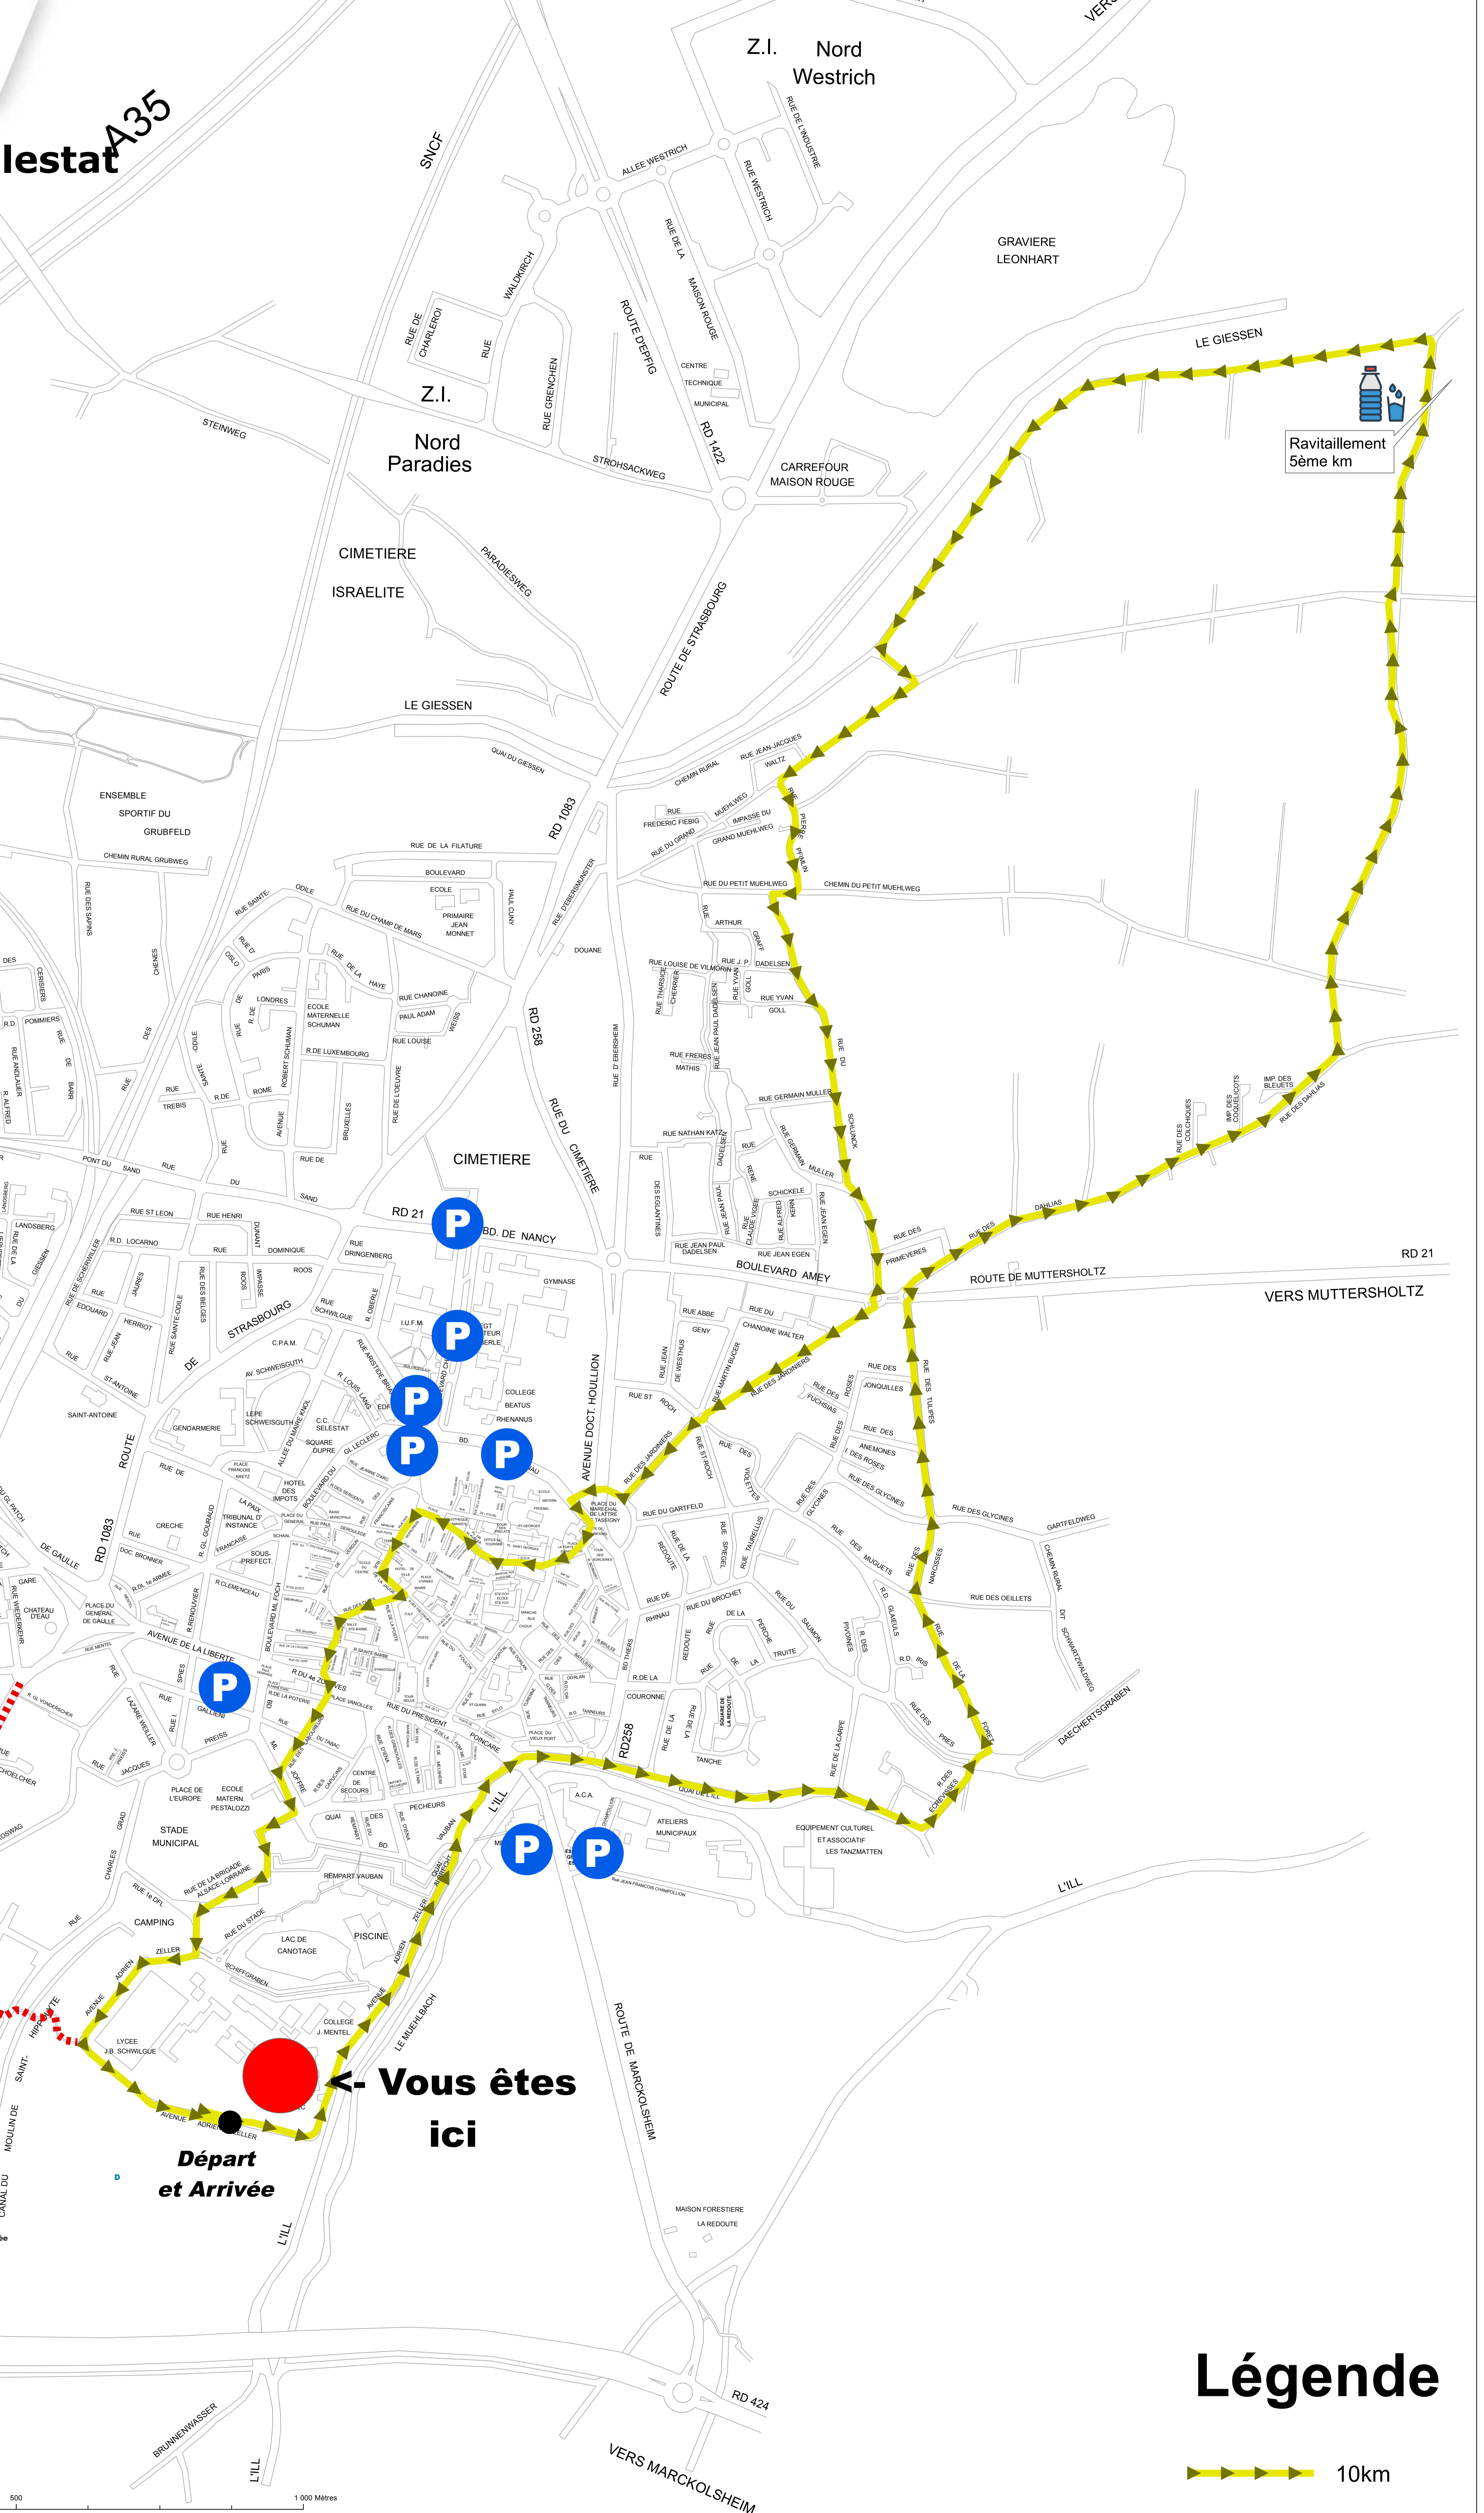

# Course de Sélestat 10 km

FOROUTE

FORET DU GIESSEN

PARCOURS DE SANTE

SNCF

RD 1059

RD 201

RD 1083

RD 21

RD 1083

RD 201

RD 1083

RD 1083

RD 201

RD 1083

RD 201

**Vous êtes  
ici**

**Départ  
et Arrivée**

Ravitaillement  
5ème km

**Légende**